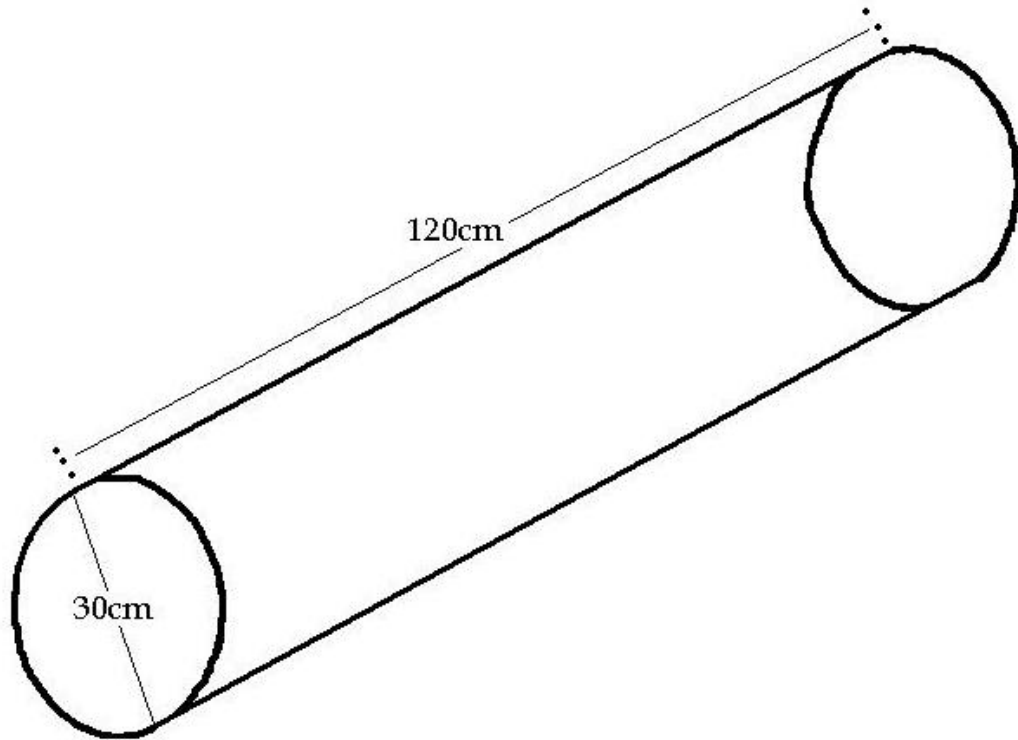

**Zylinder aus Schaum (120cm) Code 244-M**

**$\Phi 30\text{cm} * L 120\text{cm}$**

**artimex sport**  
equipment