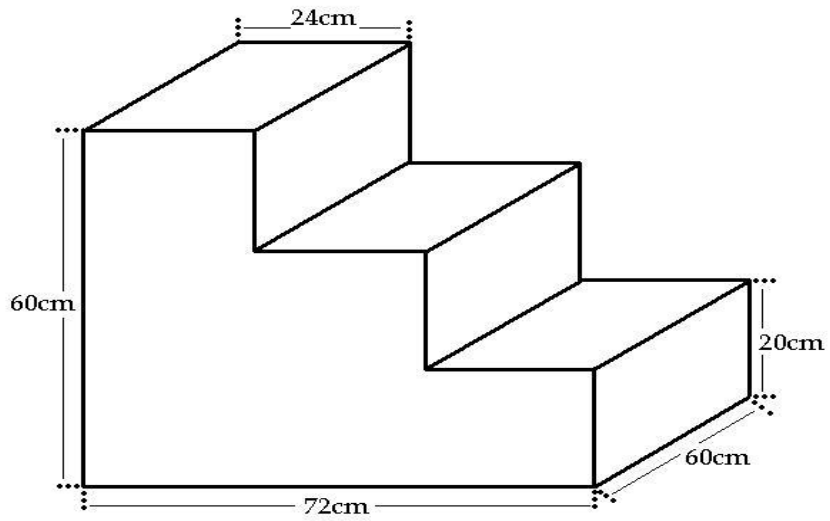

Treppe aus Schaum (3 stufen) Code 244-T

**L 72cm\* l 60cm\* H 60cm**

**artimex sport**  
equipment